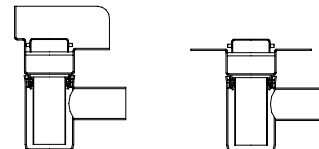

Douchegoot OP MAAT met waterslot en hechtflenzen, type 1

Onze douchegoot met hechtflenzen voor toepassing in badkamers wordt op maat geleverd in vrijwel elk gewenste lengte. De douchegoot is voorzien van een ingebouwd afschot en een in alle richtingen, draaibaar waterslot. De douchegoot wordt geleverd in twee uitvoeringen. Met vlakke hechtflenzen voor onder de tegelvloer en/of met een verticale hechtflens voor plaatsing tegen de wand. Op de hechtflens wordt na inbouw de tegelvloer geplaatst. Zo ontstaat een duurzame, waterdichte aansluiting.

Kenmerken:

Volledig roestvast staal, ook waterslot. Materiaaldikte 2 mm = duurzaamheid!

Draaibaar waterslot met zijuitloop \varnothing 50 mm voor een snelle en goede waterafvoer

Door de hechtflenzen onder de tegelvloer is de kans op lekkage nihil

Hoogte rooster variabel voor optimale hoogteaanpassing aan elke dikte tegel

Diverse roosterdesigns mogelijk

Wandmodel, hoekoplossingen en op maat in elk gewenste lengte leverbaar

Eenvoudige reiniging door goot met inwendig afschot en uitneembare sifon