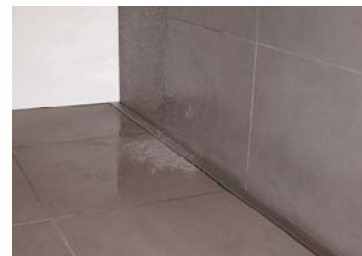

Douchegoot OP MAAT met waterslot en hechtflenzen, type 1

Onze douchegoot met hechtflenzen voor toepassing in badkamers wordt op maat geleverd in vrijwel elk gewenste lengte. De douchegoot is voorzien van een ingebouwd afschot en een in alle richtingen, draaibaar waterslot. De douchegoot wordt geleverd in twee uitvoeringen. Met vlakke hechtflenzen voor onder de tegelvloer en/of met een verticale hechtflens voor plaatsing tegen de wand. Op de hechtflens wordt na inbouw de tegelvloer geplaatst. Zo ontstaat een duurzame, waterdichte aansluiting.

Kenmerken:

Volledig roestvast staal, ook waterslot. Materiaaldikte 2 mm = duurzaamheid!

Draaibaar waterslot met zijuitloop \varnothing 50 mm voor een snelle en goede waterafvoer

Door de hechtflenzen onder de tegelvloer is de kans op lekkage nihil

Hoogte rooster variabel voor optimale hoogteaanpassing aan elke dikte tegel

Diverse roosterdesigns mogelijk

Wandmodel, hoekoplossingen en op maat in elk gewenste lengte leverbaar

Eenvoudige reiniging door goot met inwendig afschot en uitneembare sifon