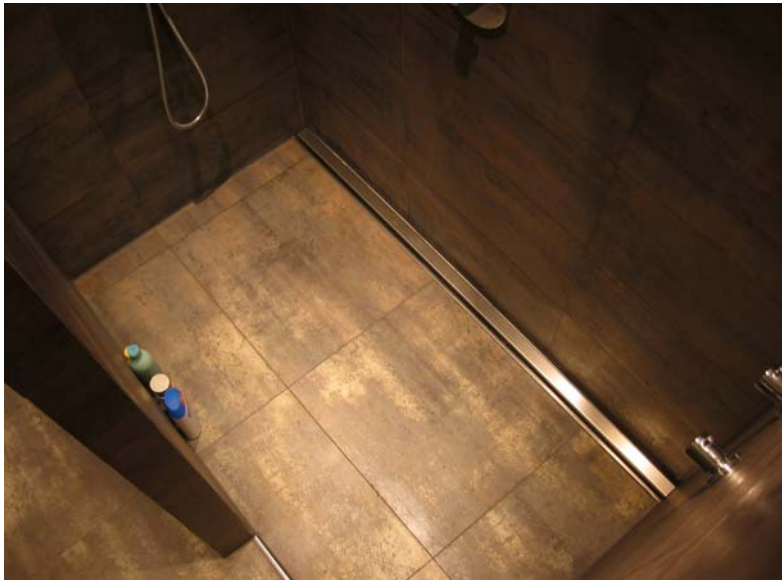

Douchegoot OP MAAT met waterslot en hechtflenzen, type 1

Onze douchegoot met hechtflenzen voor toepassing in badkamers wordt op maat geleverd in vrijwel elk gewenste lengte. De douchegoot is voorzien van een ingebouwd afschot en een in alle richtingen, draaibaar waterslot. De douchegoot wordt geleverd in twee uitvoeringen. Met vlakke hechtflenzen voor onder de tegelvloer en/of met een verticale hechtflens voor plaatsing tegen de wand. Op de hechtflens wordt na inbouw de tegelvloer geplaatst. Zo ontstaat een duurzame, waterdichte aansluiting.

Kenmerken:

Volledig roestvast staal, ook waterslot. Materiaaldikte 2 mm = duurzaamheid!

Draaibaar waterslot met zijuitloop \varnothing 50 mm voor een snelle en goede waterafvoer

Door de hechtflenzen onder de tegelvloer is de kans op lekkage nihil

Hoogte rooster variabel voor optimale hoogteaanpassing aan elke dikte tegel

Diverse roosterdesigns mogelijk

Wandmodel, hoekoplossingen en op maat in elk gewenste lengte leverbaar

Eenvoudige reiniging door goot met inwendig afschot en uitneembare sifon