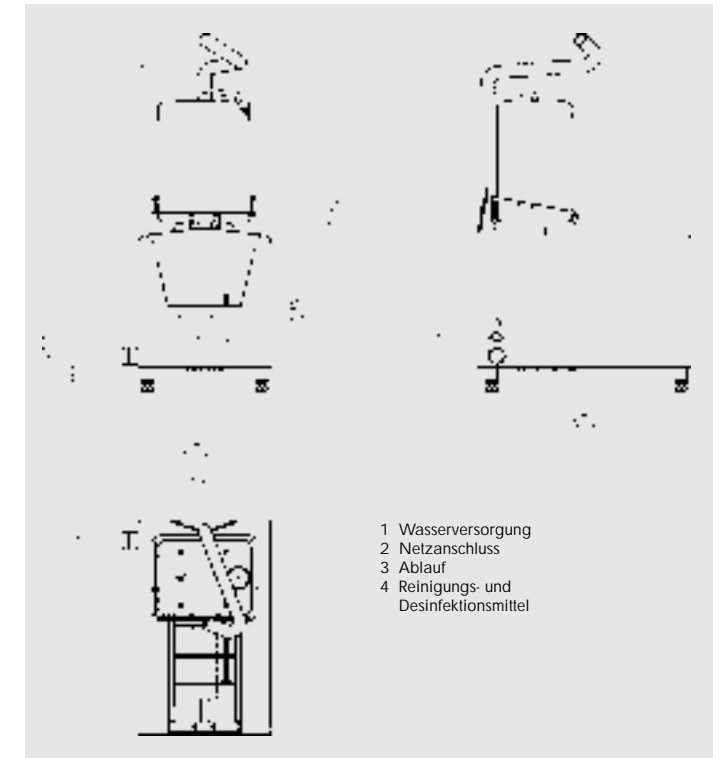

1. 1 Wasserversorgung
2. 2 Netzanschluss
3. 3 Ablauf
4. 4 Reinigungs- und Desinfektionsmittel

Technische Daten Typ 23850

Maße (B x T x H):	470 x 670 x 1130 mm
Netzanschluss:	400 V, 3/N/PE
Nennleistung:	0,25 kW
Netzfrequenz:	50 - 60 Hz
Wasseranschluss:	3/4" WW, max. 40° C
Wasserablauf:	1 1/2"
Wasserverbrauch:	ca. 1,5 l pro Reinigungsgang
Schutzart:	IP 65
Reinigungszeit:	5 - 10 Sek. pro Sohle

Technische Änderungen vorbehalten.