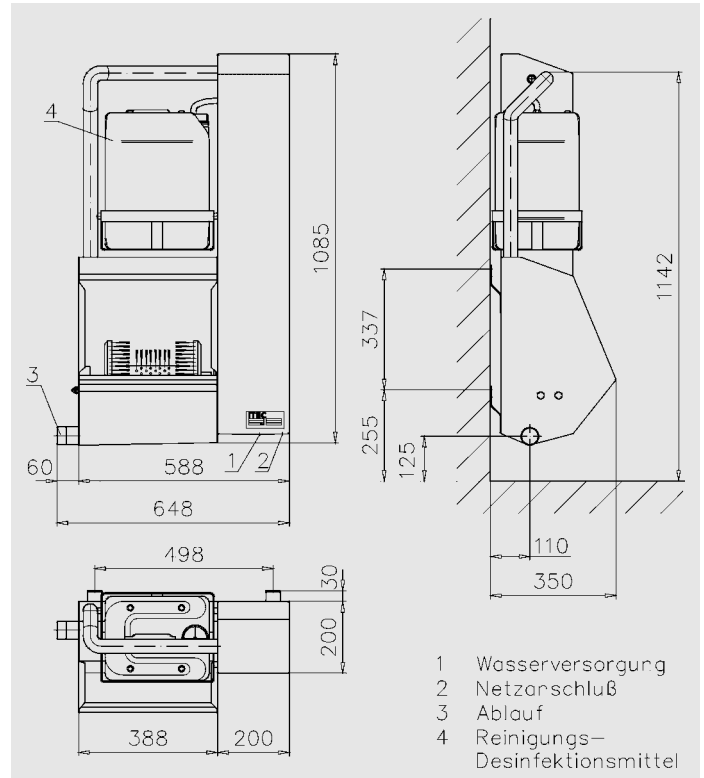

### Technische Daten Typ 23821:

Netzanschluss:	400 V, 3 PE
Netzfrequenz:	50 - 60 Hz
Nennleistung:	0,25 kW
Steuerspannung:	24 V DC
Schutzart:	IP 65
Aussenmaße:	T x B x H = 648 x 350 x 1085 mm
Wasserversorgung:	R 3/4" T max. 43°C
Leitungsdruck:	min. 3 bar, max. 6 bar
Ablauf:	R 1 1/2" /HT - DN 50
Gewicht:	ca. 35 kg
Technische Änderungen vorbehalten.	